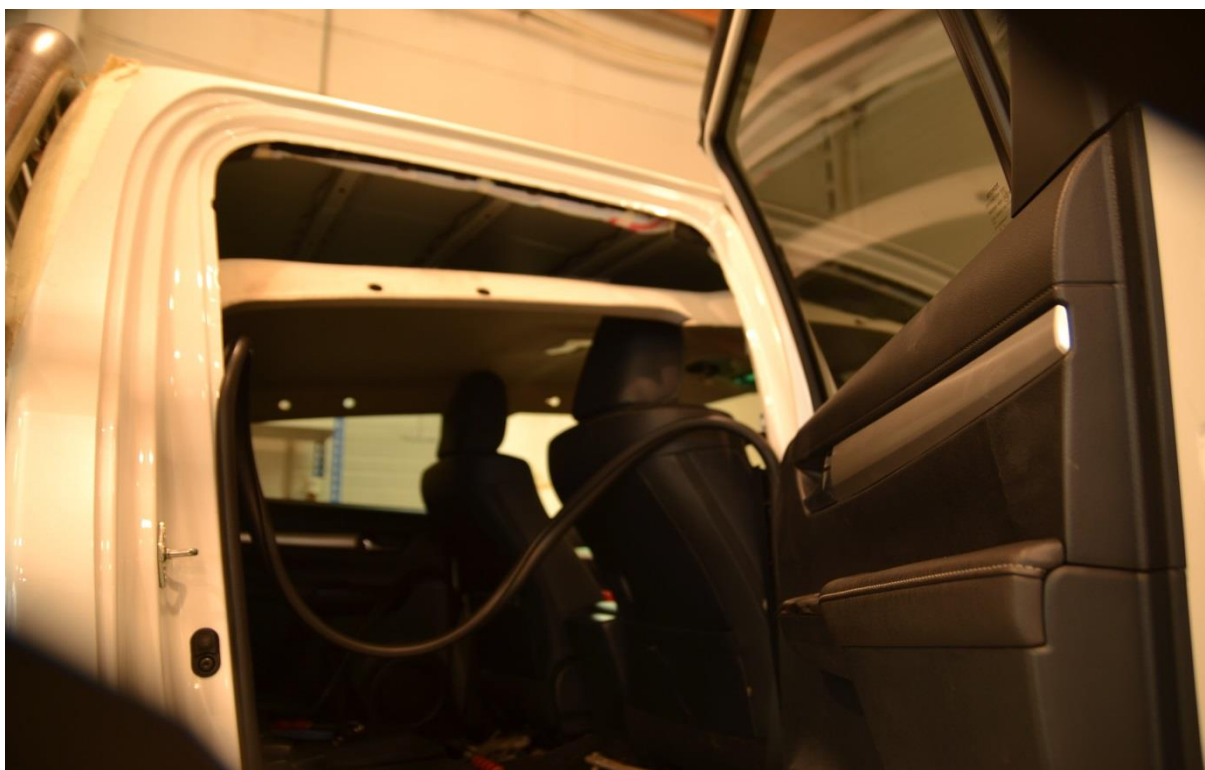

Разборка :

1. Снимаем молдинги с крыши , и обклеиваем стойку малярным скотчем чтобы не повредить

2. Разбираем салон верхнюю часть, для того чтобы отвести обшив

В комплекте у нас предусмотрены 4 закладные пластины со шпильками, позиция 1, к которым крепится багажник